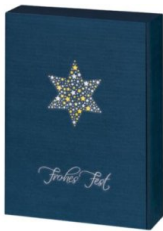

Kataloggruppe: 8 - nur Online und im Store

Geschenkkarton Lino blau Stern für 3 Flaschen

5,50 €

GP0026 • Henne Verpackung GmbH & Co. KG
Geschenkkarton in strukturierter Leinenoptik, in der Farbe Dunkelblau, mit zweifarbiger Folienprägung, blauer Innenseite und Einlage in Leinenoptik. Eignet sich gut für die Weihnachtszeit als Geschenkverpackung für z.B. drei Flaschen Wein oder Sekt.