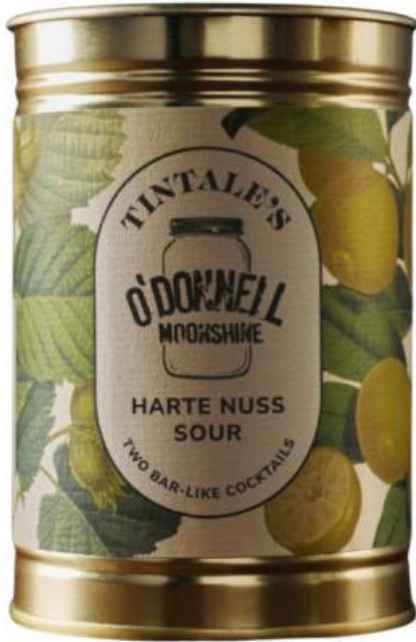

## Tintales Harte Nuss Sour O'Donnell Moonshine

<b>Art.-Nr.:</b>	511004
<b>Gebinde:</b>	1 x 0,30l Dose
<b>Alkoholgehalt:</b>	11,9 %
<b>Anbauregion:</b>	Bayern
<b>EAN:</b>	4260768530065

### Beschreibung

Die Kombination aus süßem Karamell, kerniger Haselnuss und der Säure aus Limettensaft macht den Tintales x O'Donnell Moonshine Harte Nuss Sour zum Must-have für den Herbst.

Dank der Aromaexplosion des Premium Nuss-Likör „Harte Nuss“ von O'Donnell schickt euch unsere Special-Edition mit einem wohlschmeckenden Schubser in die Zeit der goldenen Blätter.