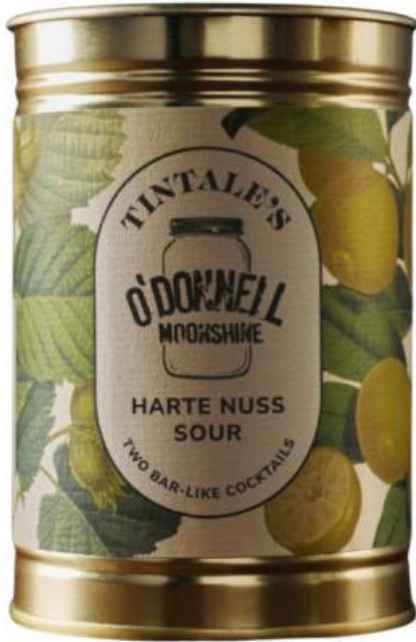

Tintales GmbH

Tintales Harte Nuss Sour O'Donnell Moonshine

Art.-Nr.:	511004
Gebinde:	1 x 0,30l Dose
Alkoholgehalt:	11,9 %
Anbauregion:	Bayern
EAN:	4260768530065

Preise

Dose 8,69 € brutto

Preis pro Liter: 28,97 €

Alle Preise inkl. 19% MwSt.

Beschreibung

Die Kombination aus süßem Karamell, kerniger Haselnuss und der Säure aus Limettensaft macht den Tintales x O'Donnell Moonshine Harte Nuss Sour zum Must-have für den Herbst.

Dank der Aromaexplosion des Premium Nuss-Likör „Harte Nuss“ von O'Donnell schickt euch unsere Special-Edition mit einem wohlschmeckenden Schubser in die Zeit der goldenen Blätter.

Neben dem hochwertigen Moonshine-Likör heizt euch dieser Cocktail mit rauchigem Kraken Black Spiced ein und sorgt mit Limettensaft für einen angenehmen Abgang.